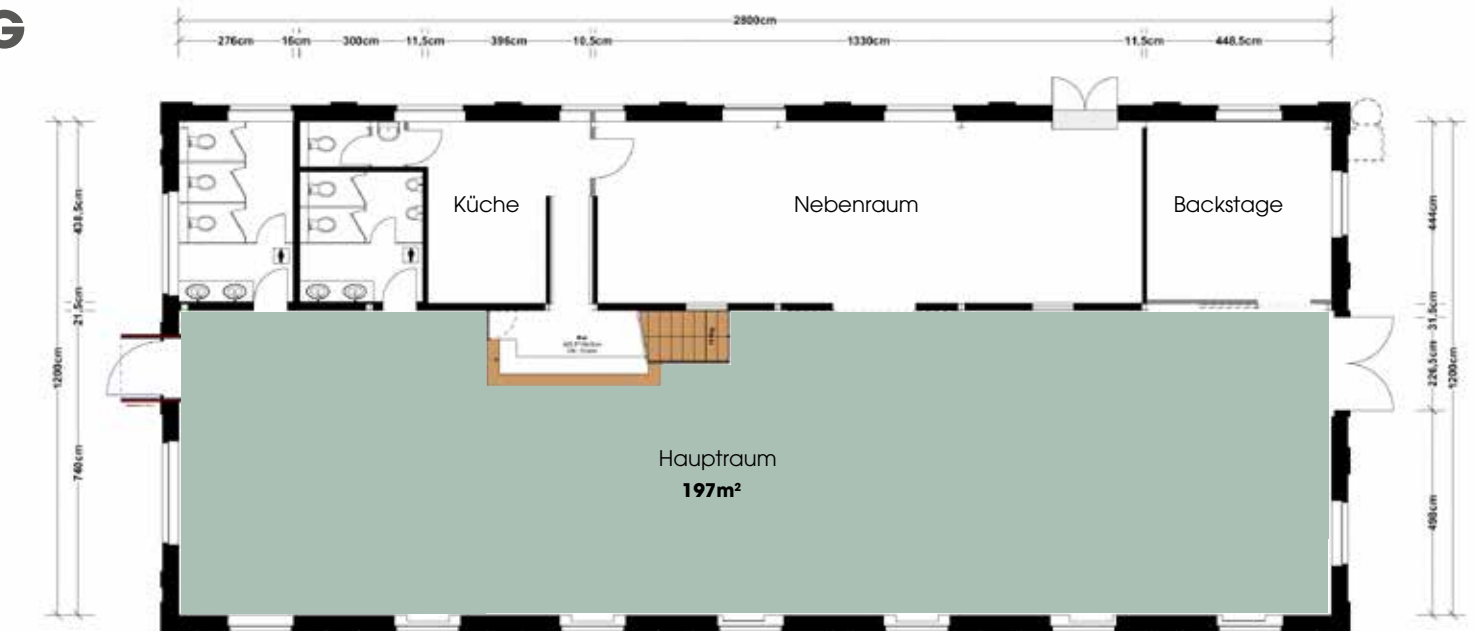

FACTSHEET AUKTIONSHAUS

EG

OG

FLÄCHE (brutto):	415 m ²
EVENTFLÄCHE:	387 m ²
KAPAZITÄT:	150
W-LAN:	Ja*
VERANSTALTUNGSTECHNIK:	Line-Array Beschallungssystem Ambientebeleuchtung Bühnenauflicht*
KONFERENZTECHNIK:	Projektionstechnik (20.000 ANSI Lumen)*
TAGESMIETPREIS (brutto):	EUR 2.300 (Auf- und Abbautage auf Anfrage)

Empfang
150

Reihe
150

Parlamentarisch
70

Bankett
90-100

Block
auf Anfrage

U-Form
auf Anfrage

* Kosten auf Anfrage