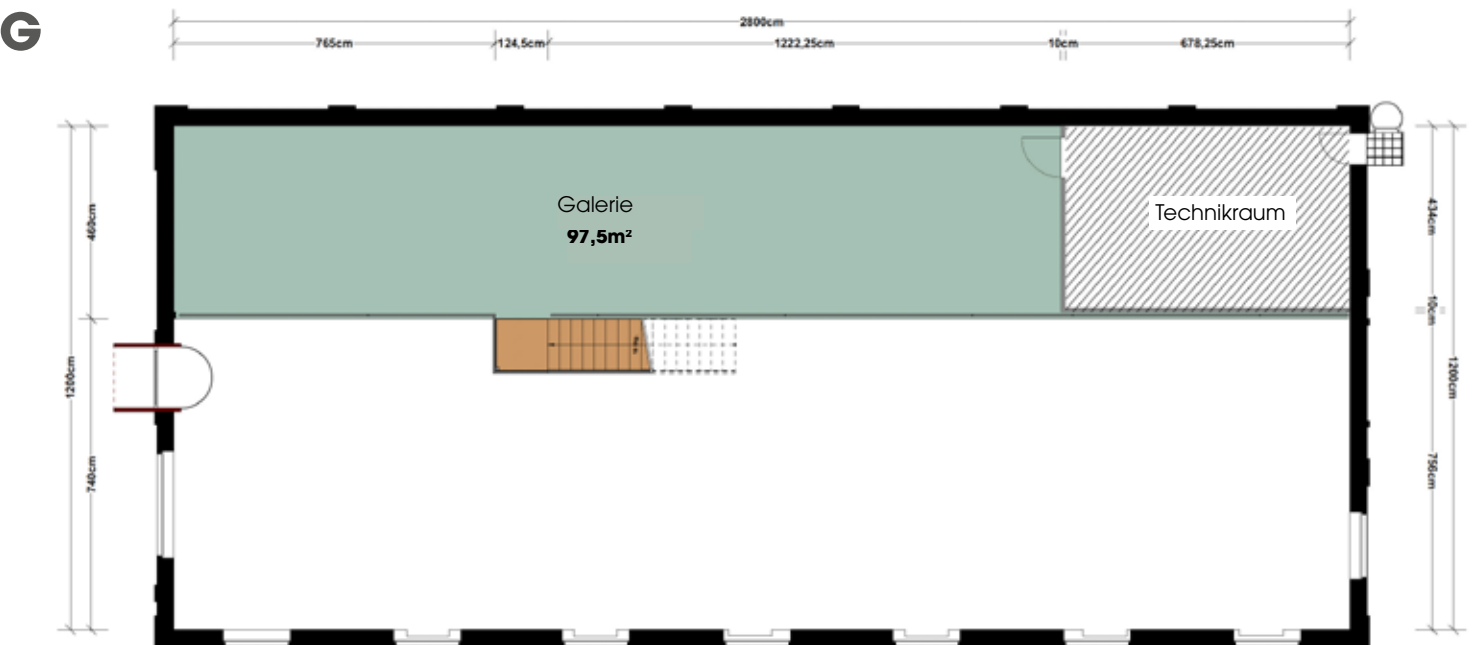

FACTSHEET AUKTIONSHAUS

EG

OG

FLÄCHE (brutto):	415 m ²
EVENTFLÄCHE:	387 m ²
KAPAZITÄT:	150
W-LAN:	Ja*
VERANSTALTUNGSTECHNIK:	Line-Array Beschallungssystem Ambientebeleuchtung Bühnenauflicht*
KONFERENZTECHNIK:	Projektionstechnik (20.000 ANSI Lumen)*
TAGESMIETPREIS (brutto):	EUR 2.300 (Auf- und Abbautage auf Anfrage)

Empfang
150

Reihe
150

Parlamentarisch
70

Bankett
90-100

Block
auf Anfrage

U-Form
auf Anfrage

* Kosten auf Anfrage