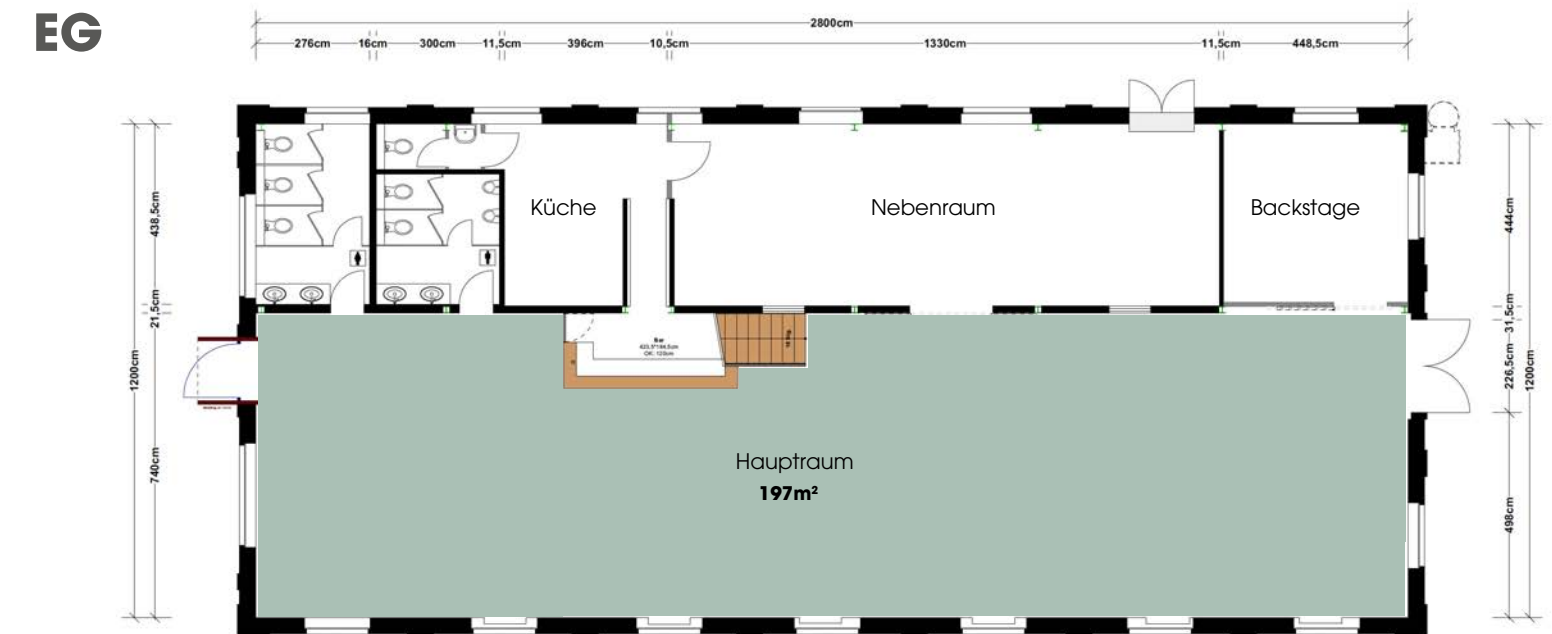

FACTSHEET AUKTIONSHAUS

FLÄCHE (brutto):	415 m ²
EVENTFLÄCHE:	387 m ²
KAPAZITÄT:	150
W-LAN:	Ja*
VERANSTALTUNGSTECHNIK:	Line-Array Beschallungssystem Ambientebeleuchtung Bühnenauflicht*
KONFERENZTECHNIK:	Projektionstechnik (20.000 ANSI Lumen)*
SONSTIGES:	Bühne (4x3m) inkl.
MIETPREIS (netto):	ab EUR 1.900

Empfang
150

Reihe
150

Parlamentarisch
70

Bankett
100

Block
auf Anfrage

U-Form
auf Anfrage

* Kosten auf Anfrage