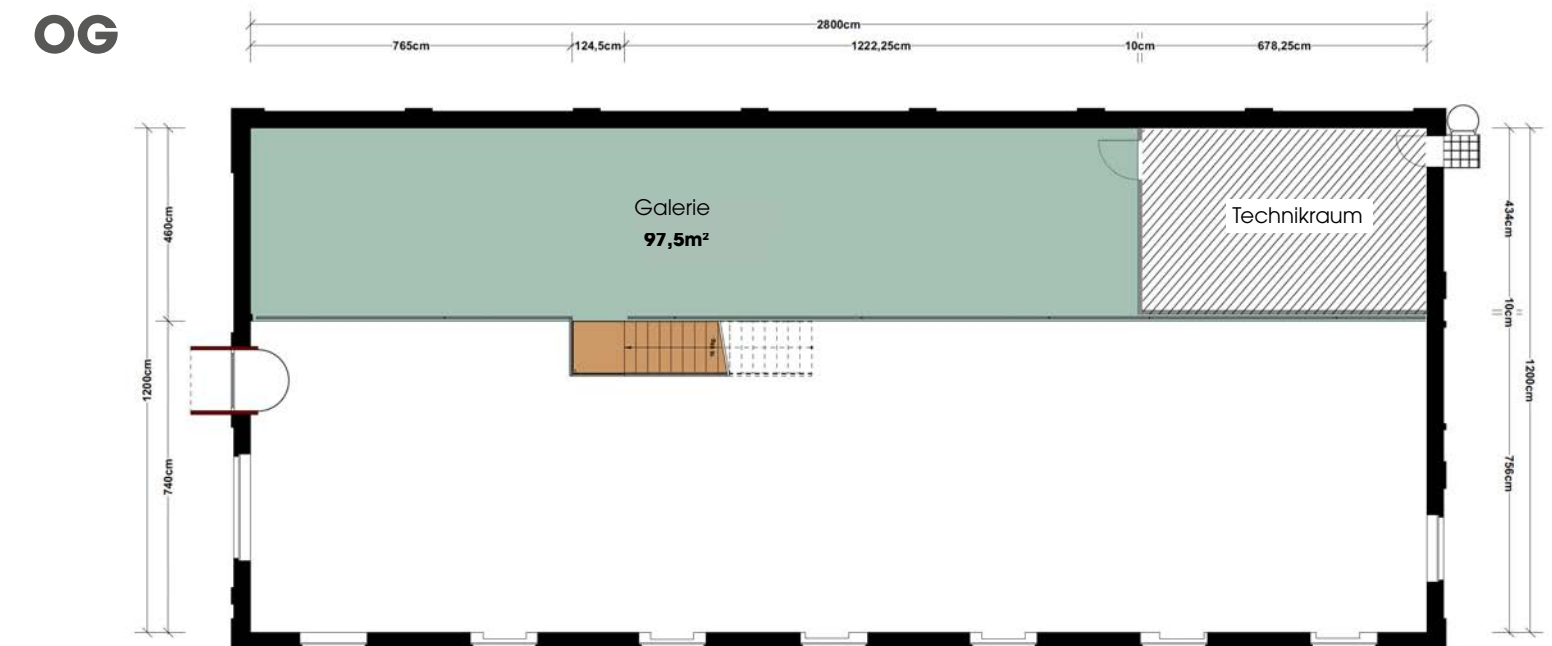

FACTSHEET AUKTIONSHAUS

FLÄCHE (brutto):	415 m ²
EVENTFLÄCHE:	387 m ²
KAPAZITÄT:	150
W-LAN:	Ja*
VERANSTALTUNGSTECHNIK:	Line-Array Beschallungssystem Ambientebeleuchtung Bühnenauflicht*
KONFERENZTECHNIK:	Projektionstechnik (20.000 ANSI Lumen)*
SONSTIGES:	Bühne (4x3m) inkl.
MIETPREIS (netto):	ab EUR 1.900

Empfang
150

Reihe
150

Parlamentarisch
70

Bankett
100

Block
auf Anfrage

U-Form
auf Anfrage

* Kosten auf Anfrage