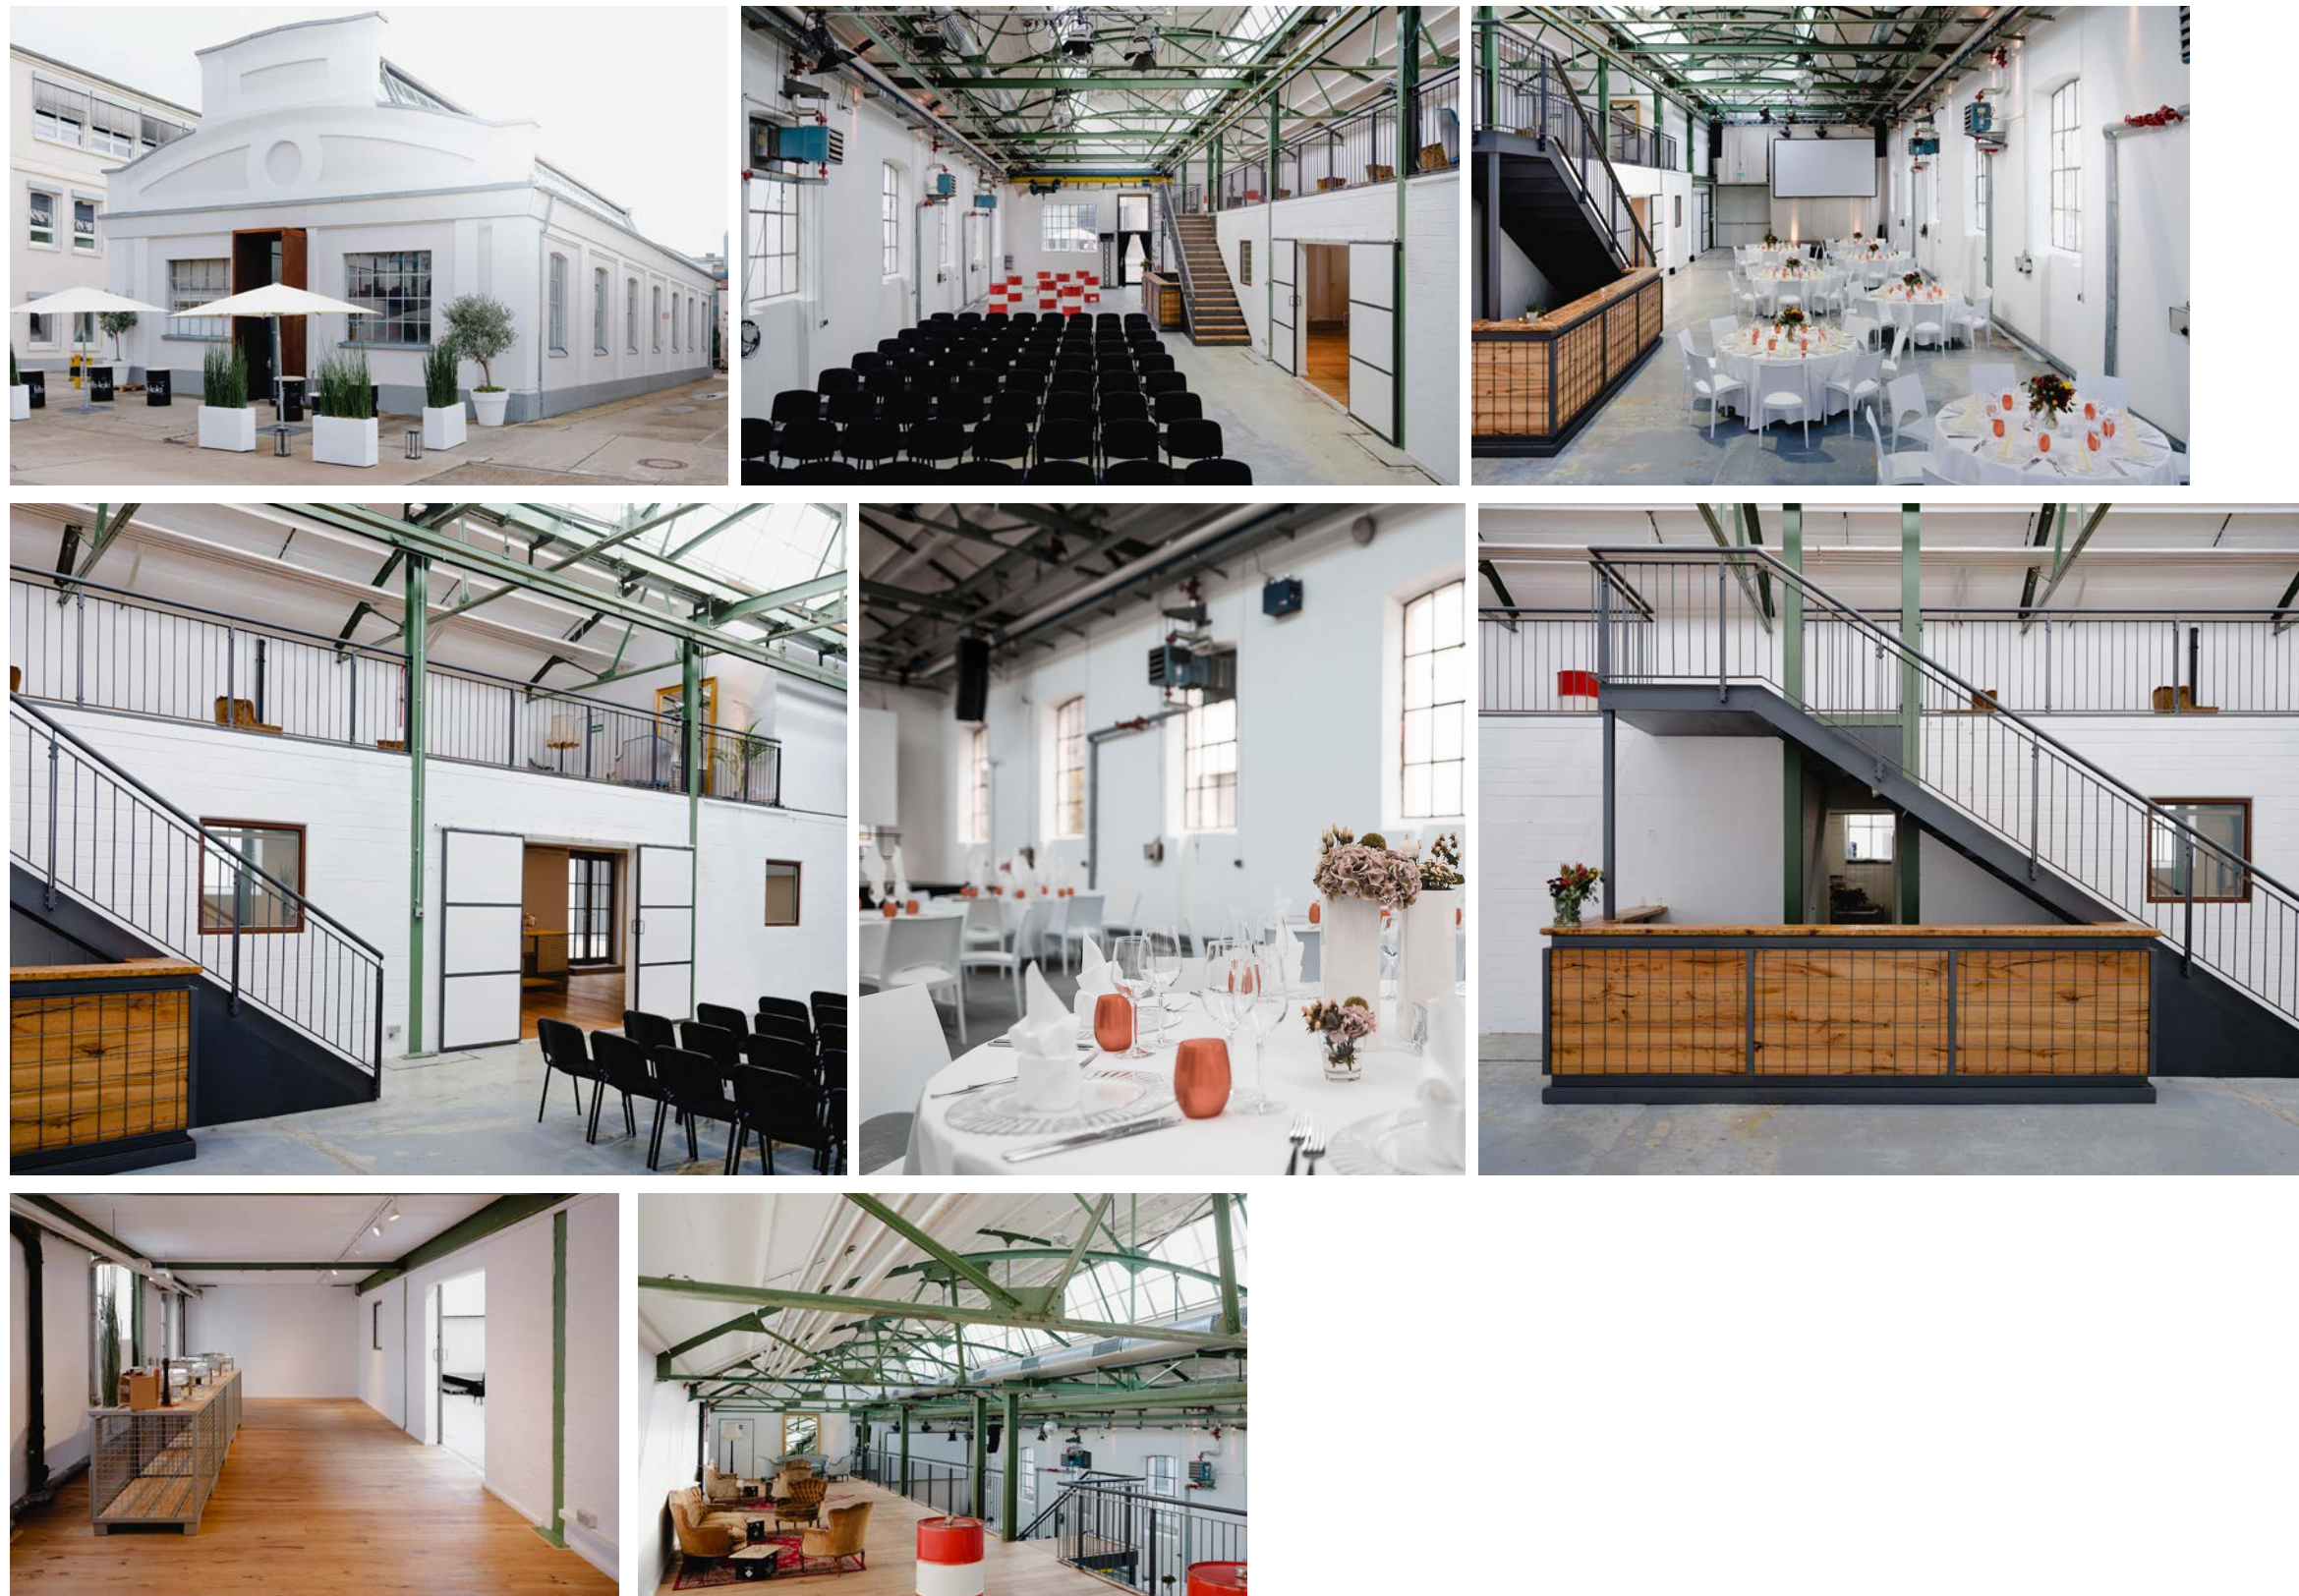

FACTSHEET AUKTIONSHAUS

FLÄCHE (brutto):	415 m ²
EVENTFLÄCHE:	387 m ²
KAPAZITÄT:	150
W-LAN:	Ja*
VERANSTALTUNGSTECHNIK:	Line-Array Beschallungssystem Ambientebeleuchtung Bühnenauflicht*
KONFERENZTECHNIK:	Projektionstechnik (20.000 ANSI Lumen)*
SONSTIGES:	Bühne (4x3m) inkl.
MIETPREIS (netto):	ab EUR 1.900

Empfang
150

Reihe
150

Parlamentarisch
70

Bankett
100

Block
auf Anfrage

U-Form
auf Anfrage

* Kosten auf Anfrage